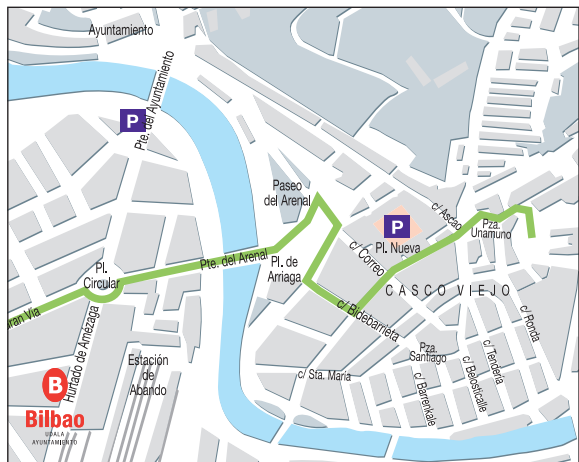

IBILBIDEA > RECORRIDOS