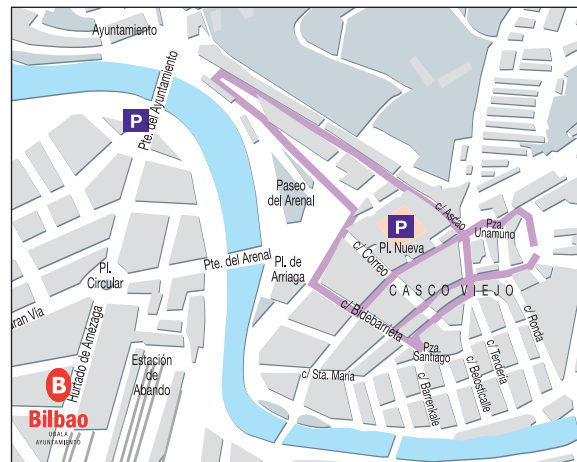

IBILBIDEA > RECORRIDOS