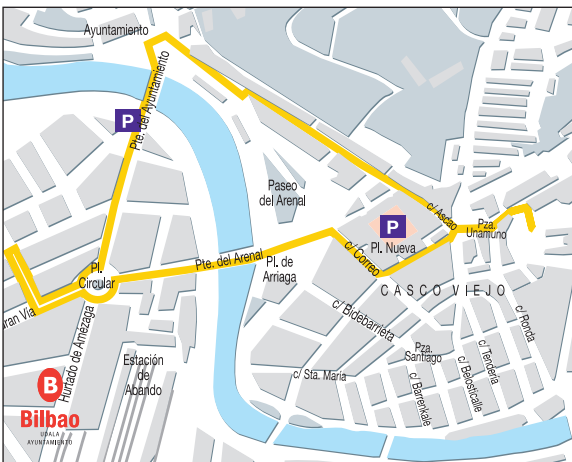

IBILBIDEA > RECORRIDOS