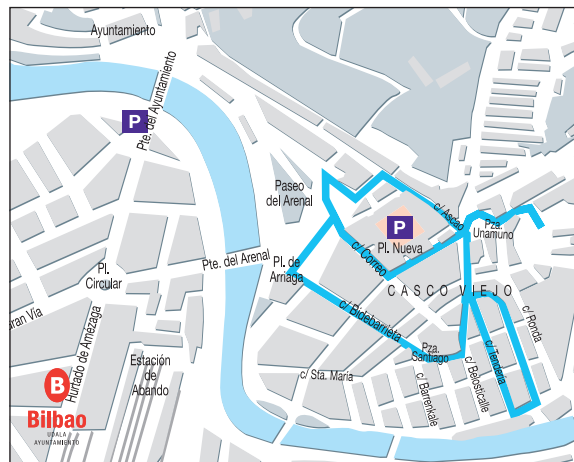

# Domeka **23** Domingo

Ordua / Hora: 10:30 h.

Erraldioen bilkura / Concentración de gigantes:  
Salida de Plaza Circular - Puente del Arenal - Arenal.

Museo Vasco - Unamuno - Sombrerería - Correo - Arenal - San Nicolás - Askao - La Cruz - Somera - Ribera - Tendería - Santiago - Bidebarrieta - Arenal - Correo - Sombrerería - Unamuno - Museo.

## XX ERRALDOIEN BILKURA XX CONCENTRACION DE GIGANTES

Abuztuaren 23a. Areatzan 12:30etan.  
**Domingo 23.** Arenal, 12:30 horas.

**BIZKAIA:** Ondalan (Deustua), Orduña  
**GIPUZKOA:** Irrintzi (Donostia), Añorga  
**NAFARROA:** Txantrea (Iruñea), Noain  
**LAPURDI:** Kanbo  
**ZARAGOZA:** Tauste

**Astelehena 17 Lunes**  
**Eguena 20 Jueves**

Ordua / Hora: 11:00 h.

Museo Vasco - Sombrerería - Correo - Puente del Arenal - Navarra - Plaza Circular - Gran Vía - Berastegi - Gran Vía - Buenos Aires - Ayuntamiento - Sendeja - Esperanza - Askao - Unamuno - Museo Vasco.

**Eguaztena 19 Miércoles**  
**Zapatua 22 Sábado**

Ordua / Hora: 11:00 h.

Museo Vasco - Unamuno - Plaza Nueva - La Cruz - Somera Ribera - Tendería - Santiago - Bidebarrieta - Perro - Santa María - Jardines - Bidebarrieta - Arenal - Correo - Banco España - La Cruz - Unamuno - Museo.